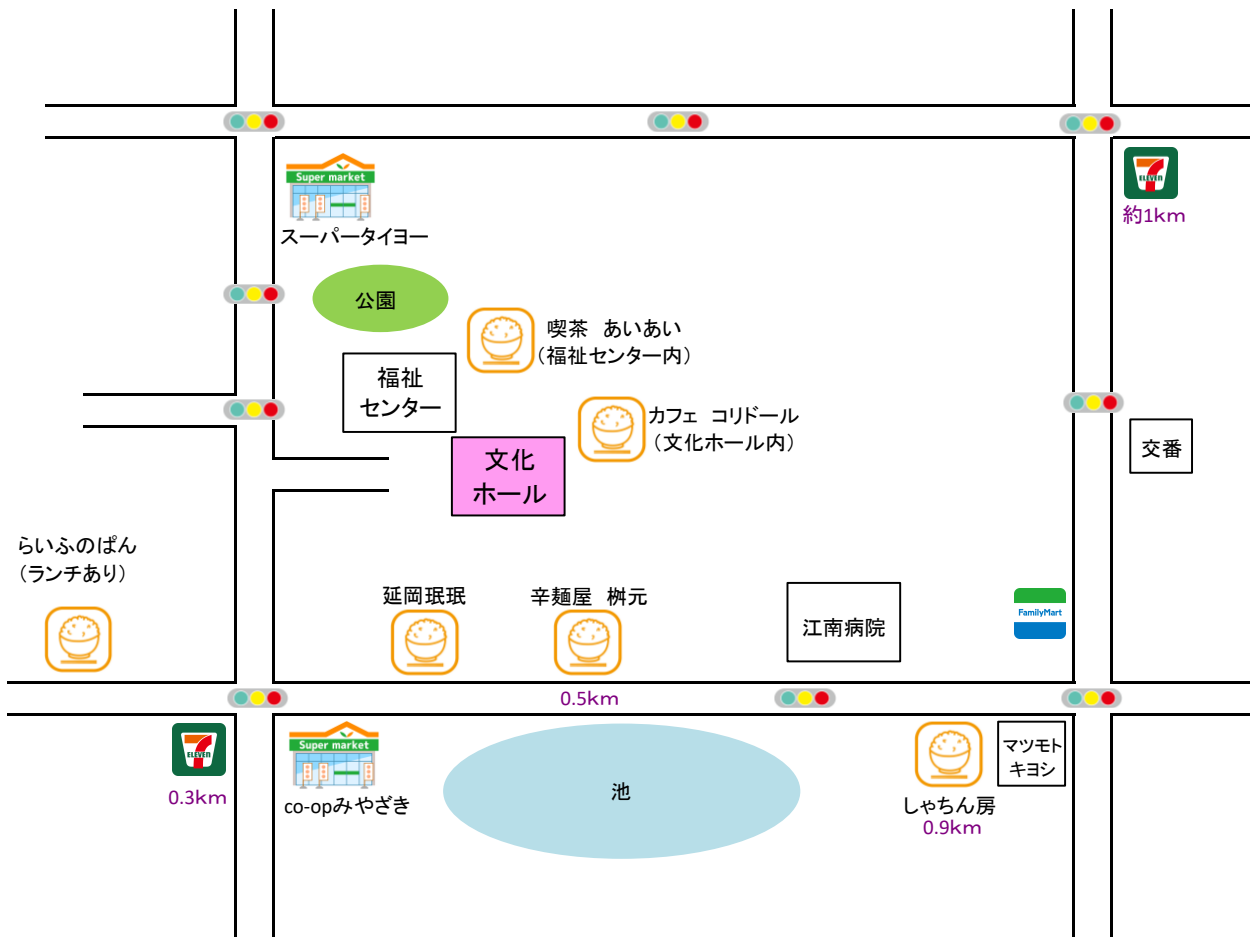

# 周辺地図(コンビニ・スーパー・飲食店)

## 飲食店

カフェ・コリドール(文化ホール内)

【営業時間】11:00 ~ 14:00(バイキング)  
14:00 ~ 15:30(喫茶)

【定休日】火曜日

【TEL】0985-53-2939

ふれあい喫茶 あいあい(福祉センター内)

【営業時間】10:00 ~ 14:30(ラストオーダー14:00)  
※お食事は11:00~14:00

【定休日】土・日・祝